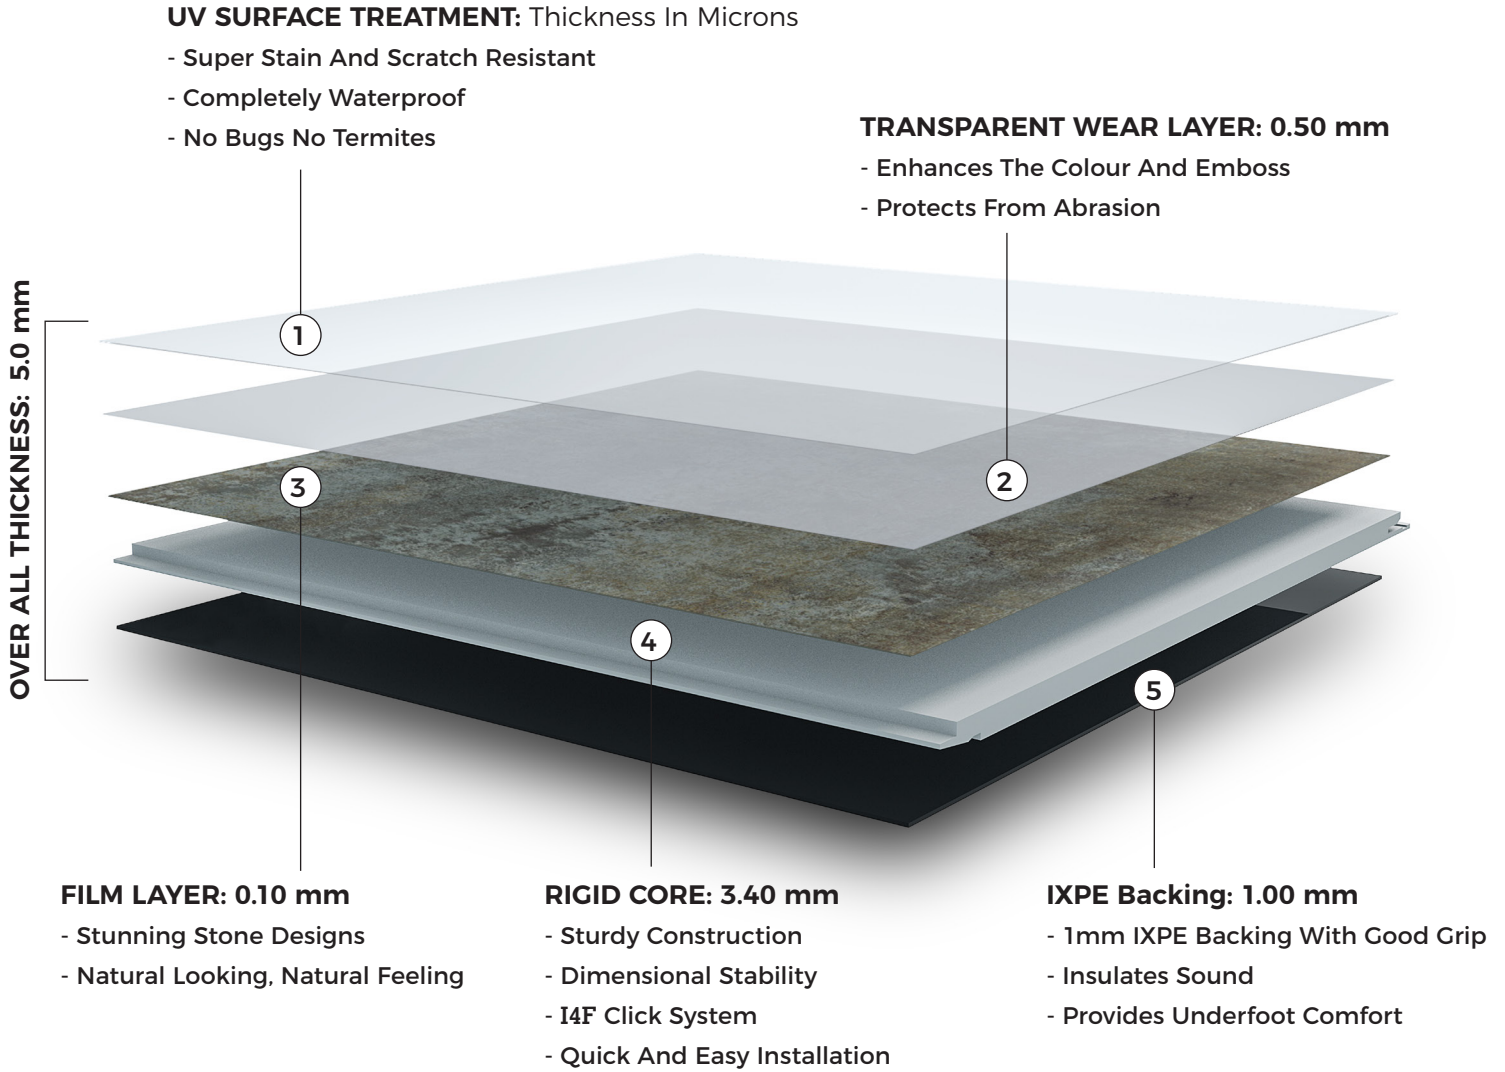

## TRANQUIL<sup>®</sup>

SPC FLOORING

SIZE: 12" x 24" | 300 x 600 mm

THICKNESS: 5.0 MM

WEAR LAYER: 12 MIL | 0.30 MM

PIECES: 12 PER BOX

COVERAGE: 23.25 SQ FT / BOX | 2.16 M<sup>2</sup> / BOX

INTERLOCK: I4F DROP CLICK SYSTEM

**TRANQUIL**  
SPC FLOORING: I4F CLICK SYSTEM

SPC FLOORING FOR HEAVY COMMERCIAL USE    PUR Polyurethane Reinforcement    |    Product Standard TRANQUIL ASTM F3261-17

CERTIFICATION & CLASSIFICATION	STANDARD	TRANQUIL®
TYPE OF FLOOR COVERING	ISO 10582	SPC
CE CERTIFICATION	EN 14041	Yes
CLASSIFICATION	EN ISO 10874	Heavy Traffic : Class 33
TECHNICAL CHARACTERISTICS	STANDARDS	TRANQUIL®
TOTAL THICKNESS	EN ISO 2436 (EN 428)	5.0 MM
WEAR LAYER THICKNESS	EN ISO 24340 (EN 429)	0.50 MM   20 MIL
SURFACE TREATMENT	UV TREATED	PUR
TOTAL WEIGHT	EN ISO 23997 (EN 430)	8.5 kg/m <sup>2</sup>   1.74 lbs / sq.ft
WEAR LAYER BINDER CONTENT	ISO 10582	TYPE I
FORM OF DELIVERY	EN ISO 24342 ( EN 427) Planks box	12" X 24" = 23.25 sq.ft   12 Pieces per box 300 x 600 mm = 12.16 m <sup>2</sup>   12 Pieces per box
TECHNICAL PERFORMANCES	STANDARDS	TRANQUIL®
DIMENSIONAL STABILITY	EN ISO 23999 ( EN 434)	≤ 0.10%
REACTION TO FIRE	EN 13501 - 1	Bfl- S1
RESIDUAL INDENTATION	EN ISO 24343-1 (EN 433)	PASS
FURNITURE LEG	EN 424	No damage
CASTOR CHAIR	EN ISO 4918 (EN 425)	No damage
CURL RESULTANT TO HEAT	EN ISO 23999 (434)	≤ 2mm
IMPACT SOUND REDUCTION	EN ISO 140-8 EN ISO 717/2	L <sub>nw</sub> = 18 dB
LIGHT FASTNESS	EN ISO 105 - B02	> Grade 6
RESISTANCE TO CHEMICALS	EN ISO 26987 (EN423)	Good Resistance
SLIP RESISTANCE	DIN51130   EN 13893	R9   PASS
ELECTRICAL PROPERTIES	EN 1815   EN1081	< 2 kV On Concrete   R1 > 1010 Ω

**ISO 9001**  
**ISO 14001**  
**ISO 18001**

**TRANQUIL**  
SPC FLOORING: I4F CLICK SYSTEM

**FEATURES & BENEFITS**

 Superior Scratch & Stain Resistant	 No Bugs & Termites	 No Adhesive Required	 100% Waterproof	 Easy Clean
 Natural Looking Design	 Zero Maintenance	 Superb Dimensional Stability	 Heavy Foot Traffic	 Excellent Sound Insulation